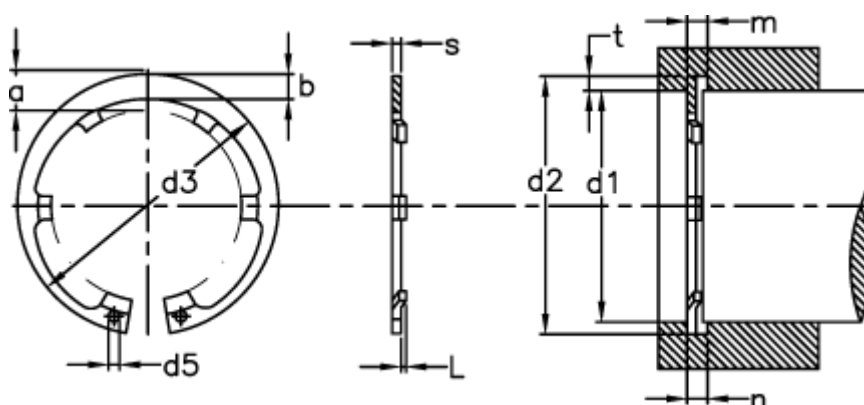

Varenummer: 0121059
 Beskrivelse: Seeger låsering JL 42X1,75
 Fjederstål

Mål

a max	= 7.2	FL max kN	= 1.10	s	= 1.75
b	= 4.1	FN kN	= 28.4	tol	= 0.25
Betegnelse	= AL 42	FRg kN	= 8.40	tol	= +0,90 -0,39
C kN/mm	= 2.44	FR kN	= 44.70	u	= 0.10
d1	= 42	g	= 2.0		
d2	= 44.5	L min	= 0.55		
d3	= 45.5	m min	= 1.85		
d5 min	= 2.5	Nominel træk	= 3.8		